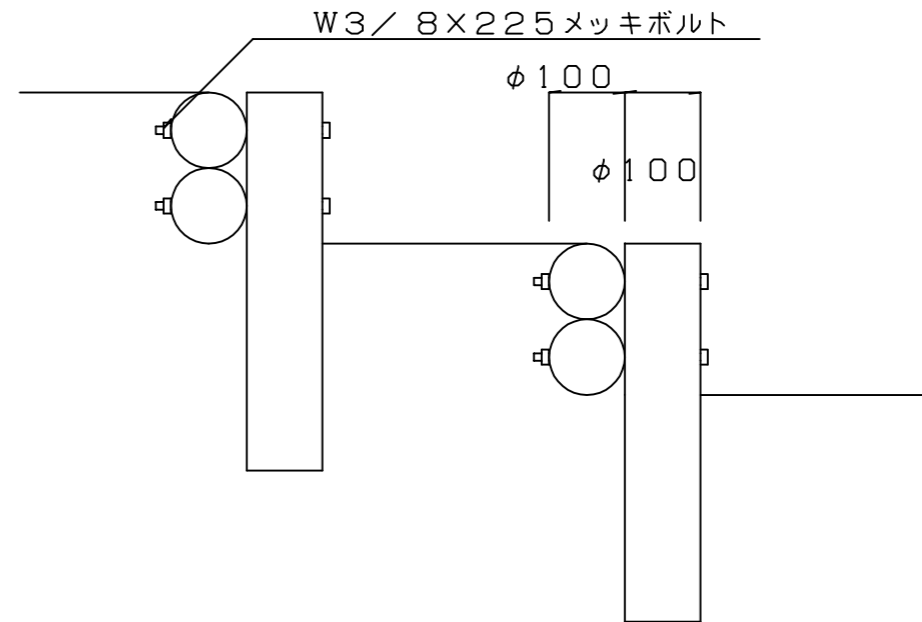

PCギ木階段丸太

くぬぎ

1 / 10

特記事項

- ・ギ木は、PCギ木としシリコン樹脂（NS-700）塗装とする。
- ・ボルト類は、メッキ処理とする。

新星コンクリート株式会社