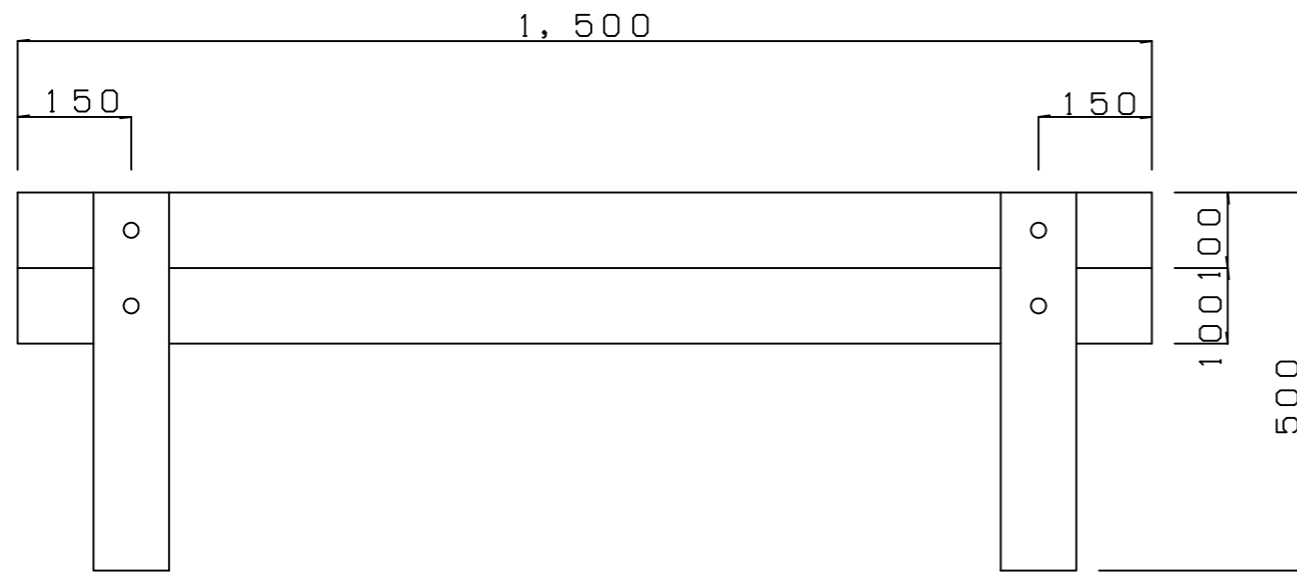

PCギ木階段丸太

くぬぎ

1 / 10

特記事項

- ・ギ木は、PCギ木としシリコン樹脂（NS-700）塗装とする。
- ・ボルト類は、メッキ処理とする。

新星コンクリート株式会社