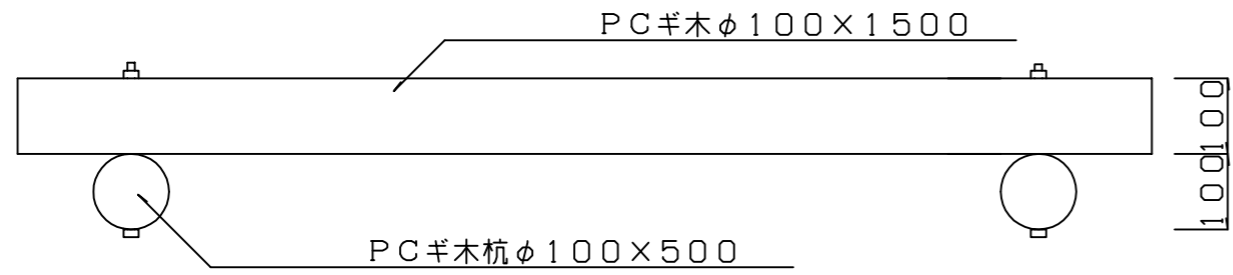

PCギ木階段丸太

くぬぎ

1 / 10

特記事項

- ・ギ木は、PCギ木としシリコン樹脂（NS-700）塗装とする。
- ・ボルト類は、メッキ処理とする。

新星コンクリート株式会社