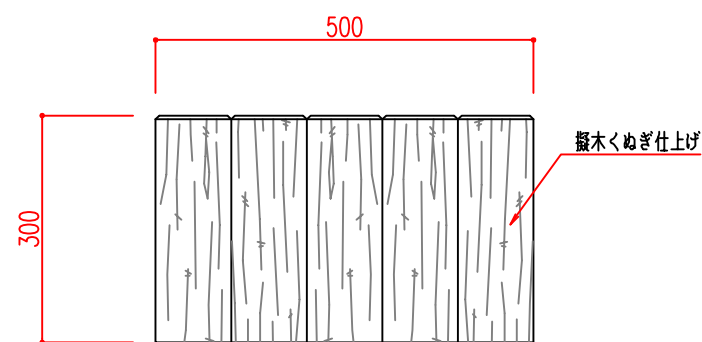

擬木両面五連 YE-30 (くぬぎ)

平面図 S=1/10

正面図 S=1/10

側面図 S=1/10