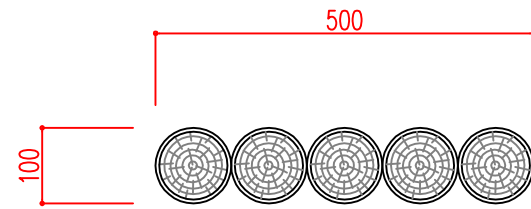

擬木両面五連 YE-30 (くぬぎ)

平面図 S=1/10

正面図 S=1/10

側面図 S=1/10